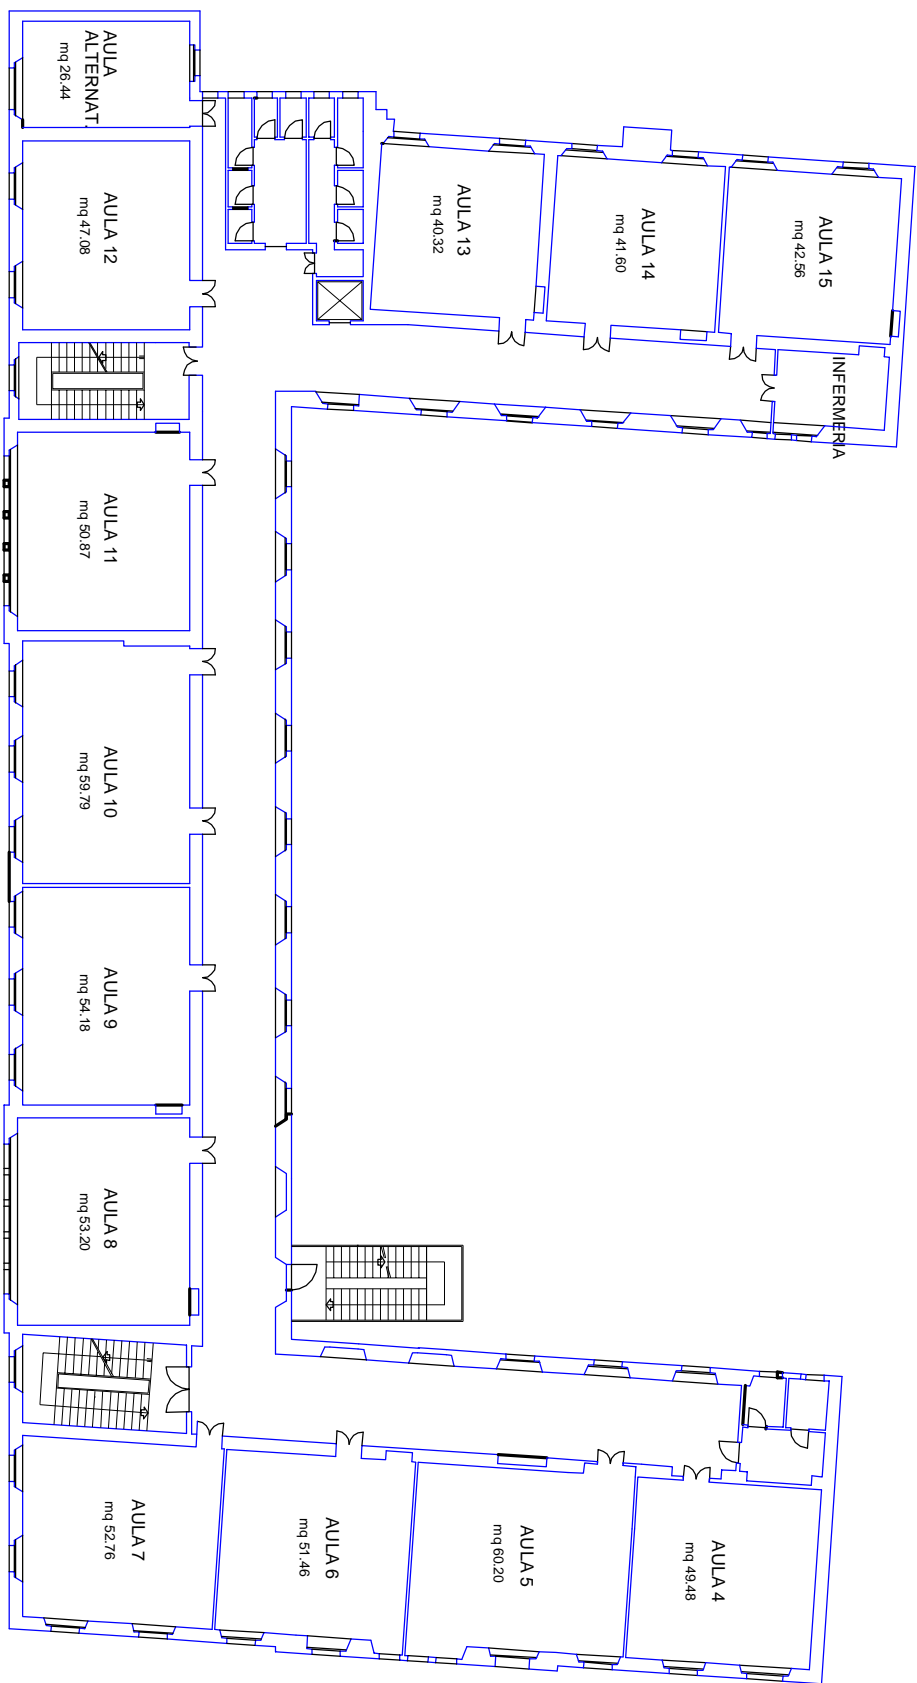

Liceo Linguistico "Giovanni Falcone"
Bergamo

Sede via Nastro Azzurro

pianta piano primo
rapp. 1:100

VIA G. M. SCOTTI

VIA NASTRO AZZURRO